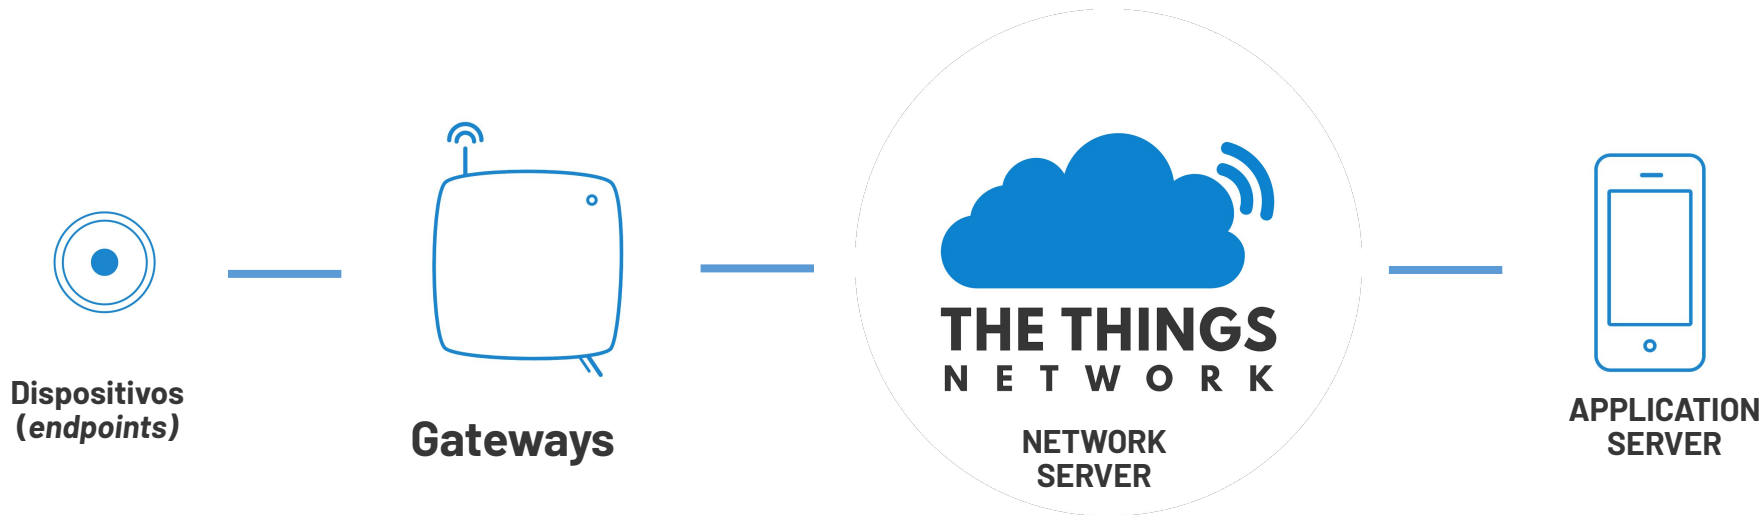

Como conectar bilhões de objetos com LoRa?

The Things Network

A TTN, é uma rede baseada em cloud servers que conecta os gateways LoRaWAN ao redor do planeta.

Serviço gratuito* e colaborativo, onde qualquer pessoa pode fazer parte da rede, ampliando a cobertura em sua cidade.

A arquitetura da TTN

Desenvolvendo soluções com LoRaWAN

open source
hardware

Prototipando com ferramentas open-source hardware

O que preciso para minha solução?

O passo a passo para um projeto de IoT

O dispositivo **endpoint**

UTILIZAÇÃO DE
ANTENAS EXTERNAS

HARDWARE DEFINIDO POR
PLACAS COMO RASPBERRY PI

LIGAÇÃO NA REDE
ELÉTRICA

GATEWAYS

 **Hi, eronides!**

Welcome to The Things Network Console.

This is where the magic happens. Here you can work with your data. Register applications, devices and gateways, manage your integrations, collaborators and settings.