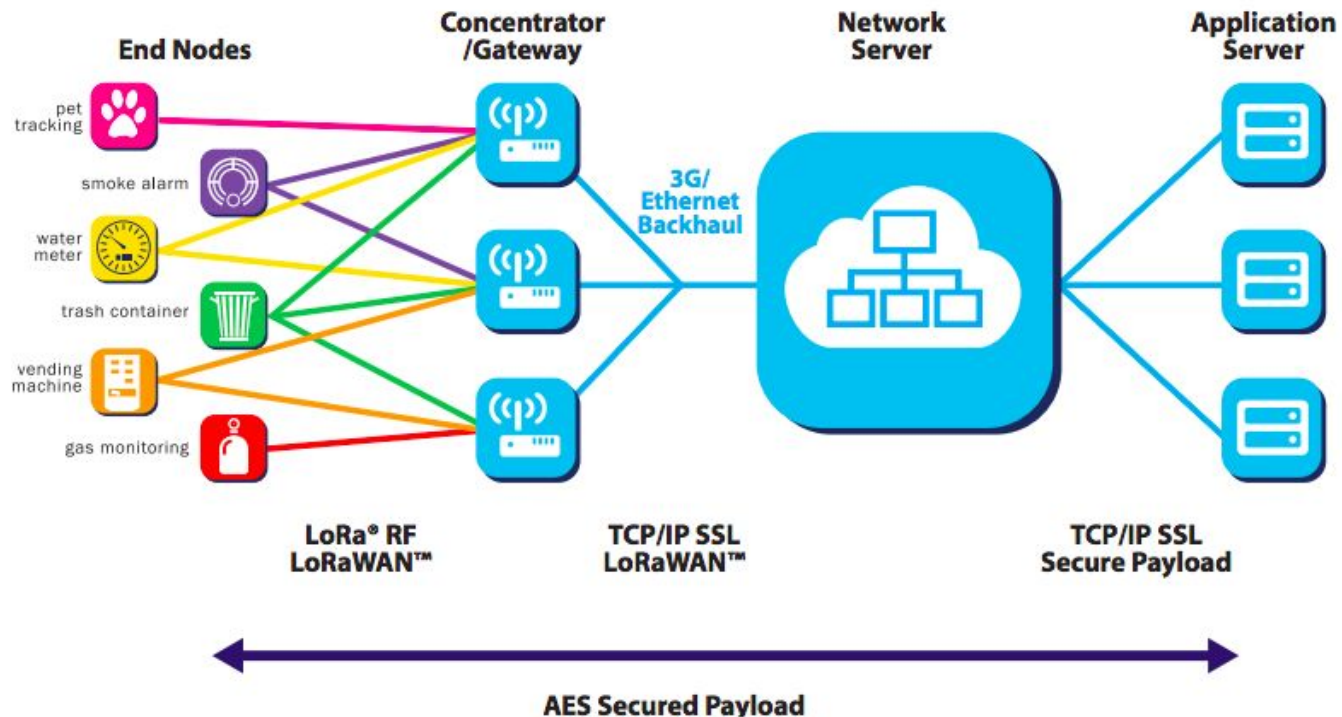

LoRaWAN, o protocolo para IoT

Em resumo, temos:

- Definição de classes de objetos
- Implementação de outras camadas de rede
- Janelas de transmissão de dados pré-definidas
- Segurança

A estimativa era de até **50 bilhões de objetos conectados** até 2020

Como conectar bilhões de objetos com LoRa?

The Things Network

A TTN, é uma rede baseada em cloud servers que conecta os gateways LoRaWAN ao redor do planeta.

Serviço gratuito* e colaborativo, onde qualquer pessoa pode fazer parte da rede, ampliando a cobertura em sua cidade.

A arquitetura da TTN

Desenvolvendo soluções com LoRaWAN

open source
hardware

Prototipando com ferramentas open-source hardware

O que preciso para minha solução?

O passo a passo para um projeto de IoT

O dispositivo **endpoint**

UTILIZAÇÃO DE
ANTENAS EXTERNAS

HARDWARE DEFINIDO POR
PLACAS COMO RASPBERRY PI

LIGAÇÃO NA REDE
ELÉTRICA

GATEWAYS

 **Hi, eronides!**

Welcome to The Things Network Console.

This is where the magic happens. Here you can work with your data. Register applications, devices and gateways, manage your integrations, collaborators and settings.