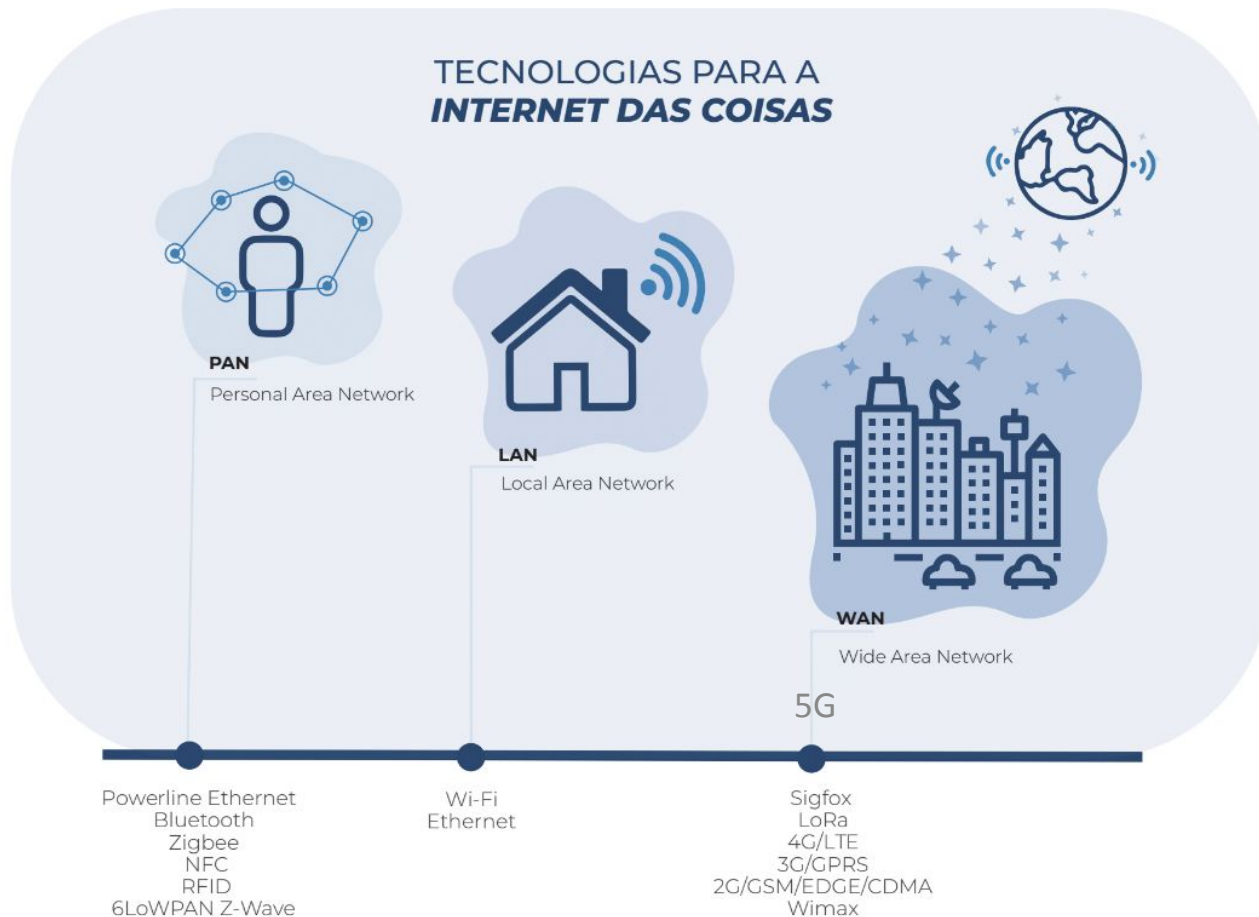

Construindo uma rede LoRaWAN global aberta

IoT: desafios e oportunidades para os provedores e para a internet

Eronides da Silva Neto

C . E . S . A . R

Conectividade...

LoRa, a tecnologia

Tecnologia (tipo de modulação) que permite comunicação longa distância entre dispositivos

Algumas **características** que fazem LoRa um diferencial para IoT

- **Operação em frequência da banda ISM (868 ou 915MHz)**
- **Baixo consumo de energia**
- **Configuração em topologia estrela (com LoRaWAN) ou comunicação P2P**

LoRaWAN, o protocolo para IoT

Em resumo, temos:

- Definição de classes de objetos
- Implementação de outras camadas de rede
- Janelas de transmissão de dados pré-definidas
- Segurança

A estimativa era de até **50 bilhões de objetos conectados** até 2020

Como conectar bilhões de objetos com LoRa?

The Things Network

A TTN, é uma rede baseada em cloud servers que conecta os gateways LoRaWAN ao redor do planeta.

Serviço gratuito* e colaborativo, onde qualquer pessoa pode fazer parte da rede, ampliando a cobertura em sua cidade.