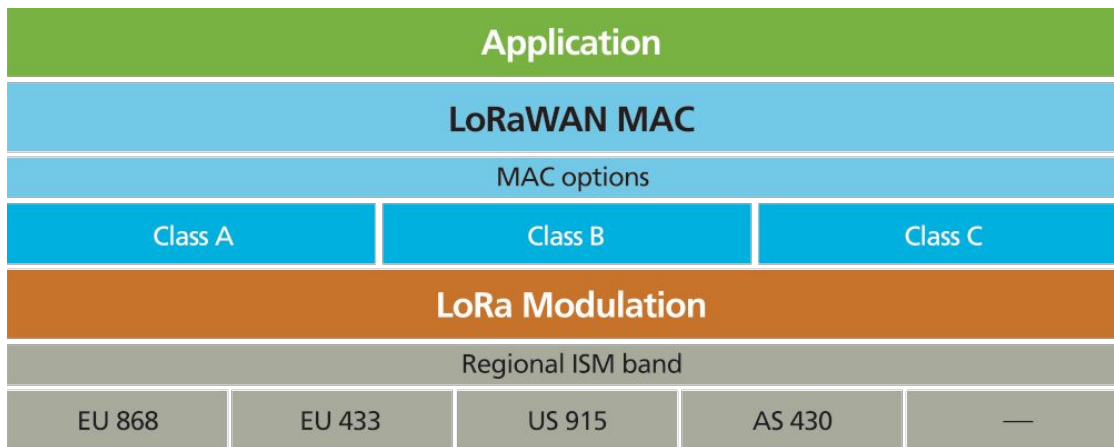

Construindo uma rede LoRaWAN global aberta

IoT: desafios e oportunidades para os provedores e para a internet

Eronides da Silva Neto

C . E . S . A . R

Conectividade...

LoRa, a tecnologia

Tecnologia (tipo de modulação) que permite comunicação longa distância entre dispositivos

Algumas **características** que fazem LoRa um diferencial para IoT

- **Operação em frequência da banda ISM (868 ou 915MHz)**
- **Baixo consumo de energia**
- **Configuração em topologia estrela (com LoRaWAN) ou comunicação P2P**

LoRaWAN, o protocolo para IoT

Em resumo, temos:

- Definição de classes de objetos
- Implementação de outras camadas de rede
- Janelas de transmissão de dados pré-definidas
- Segurança

A estimativa era de até **50 bilhões de objetos conectados** até 2020