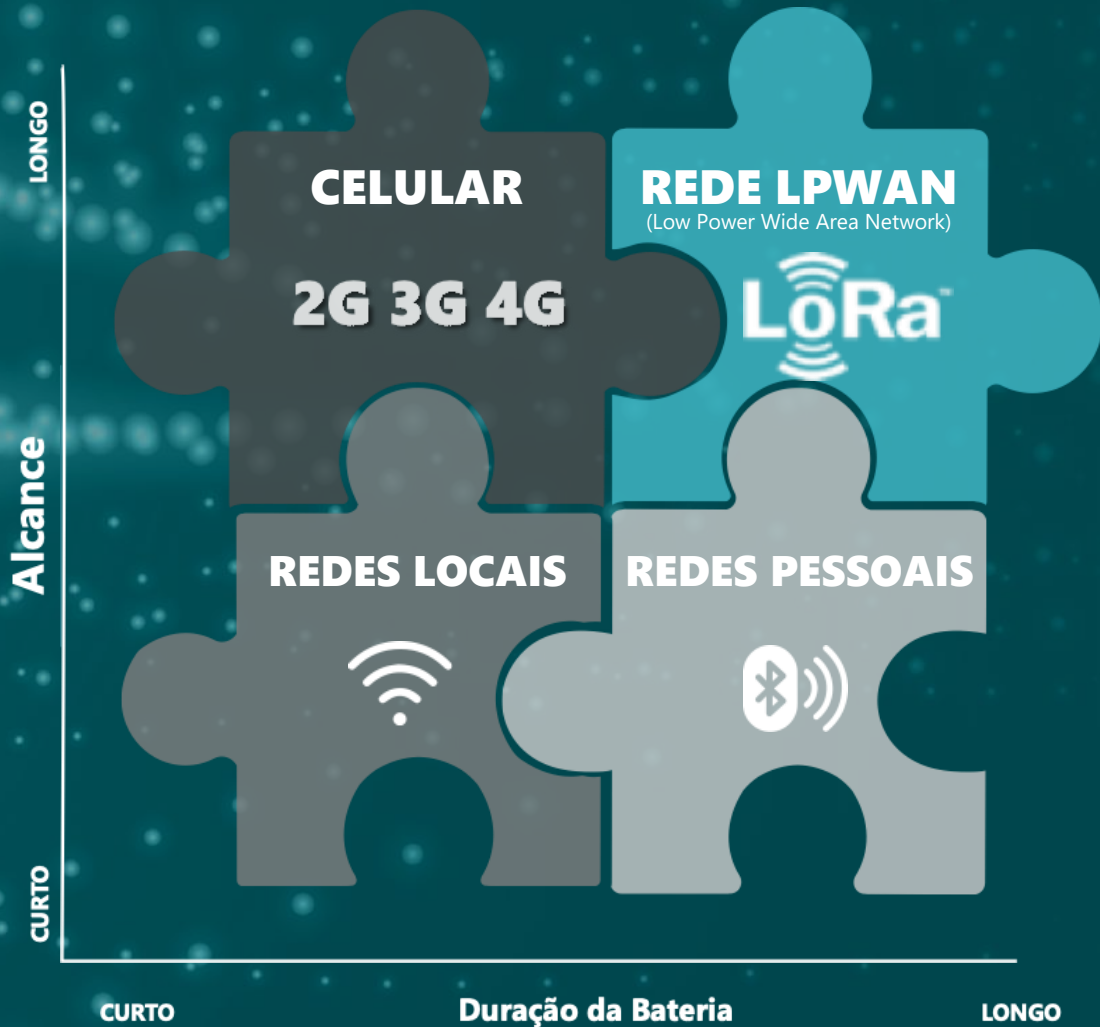

CONTINENTES

22

PAÍSES

+186MIL

SITES - MUNDO

+19MIL

SITES - BRASIL

35%

MARKET SHARE

AMERICAN TOWER
DO BRASIL

EM REDES PARA IoT, NÃO TEM "ONE SIZE FITS ALL"

Casos de uso distintos têm necessidades diferentes
As tecnologias se complementam

BAIXO CUSTO
Menor que tecnologias
"missão crítica"

LONGO ALCANCE
Até 15km

SEGURANÇA
Imunidade a ruídos

BIDIRECIONAL
Uplink e Downlink

FLEXIBILIDADE
Mobilidade e
"LoRa P2P"

BATERIA
Baixo consumo
5anos+

A TECNOLOGIA LORAWAN®

É AMPLAMENTE DIFUNDIDA E IMPLEMENTADA EM DIVERSOS PAÍSES