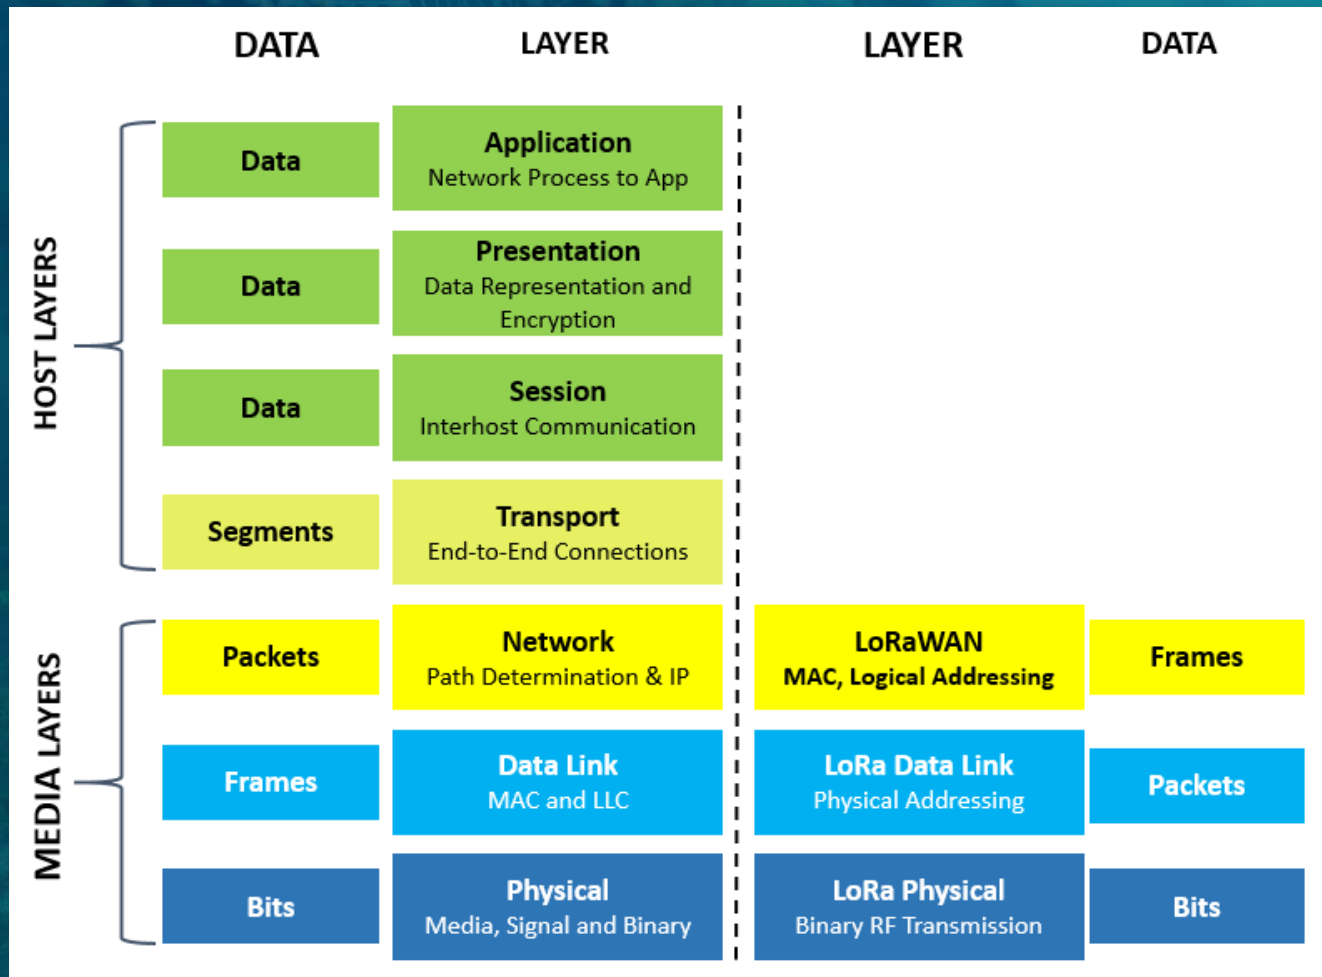

MARKET SHARE

AMERICAN TOWER
DO BRASIL

EM REDES PARA IoT, NÃO TEM "ONE SIZE FITS ALL"

Casos de uso distintos têm necessidades diferentes
As tecnologias se complementam

BAIXO CUSTO
Menor que tecnologias
"missão crítica"

+160
PAÍSES COM REDES

+150
OPERADORES DE REDE

LoRa Alliance®

500+
MEMBROS

60%
CRESCIMENTO DA COBERTURA
(2019 X 2018)

A TECNOLOGIA LORAWAN®

ARQUITETURA DE REDE E PRINCIPAIS CARACTERÍSTICAS

Long Range

LoRa® → Camada física

LoRaWAN® → Padrão de rede

A TECNOLOGIA LORAWAN®

ARQUITETURA DE REDE E PRINCIPAIS CARACTERÍSTICAS

REDE NEUTRA IoT ATC LoRaWAN®

282 DE CIDADES,
INCLUINDO TODAS AS CAPITALS

>100M PESSOAS

~67% DO PIB

IoT LABS ECOSSISTEMA

+100 **PARCEIROS** DE SOLUÇÕES
GERAÇÃO DE NEGÓCIOS
PARA TODA A CADEIA

O VALOR É A COMBINAÇÃO EFICIENTE DAS PARTES

A IMPORTÂNCIA DO INTEGRADOR COMO VIABILIZADOR DA ESCALA

**MÓDULOS
SENSORES**