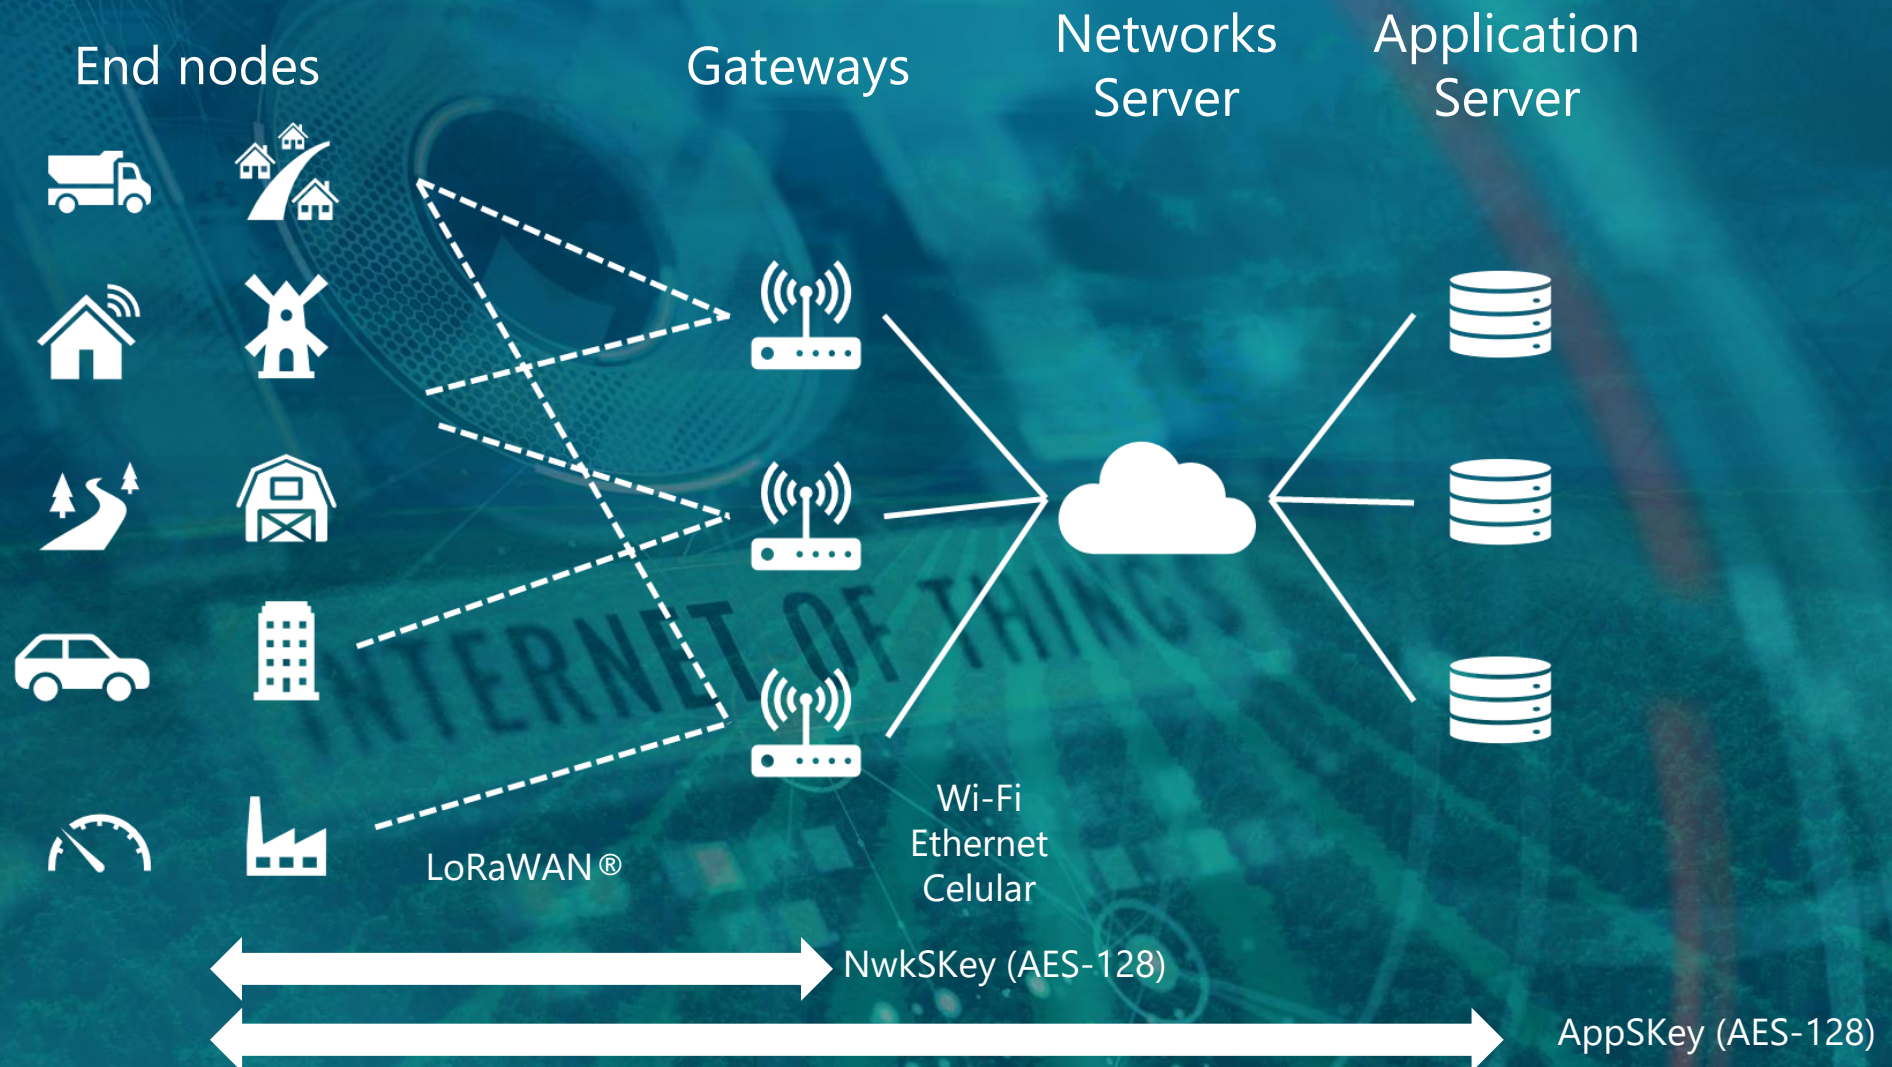

+160
PAÍSES COM REDES

+150
OPERADORES DE REDE

LoRa Alliance®

500+
MEMBROS

60%
CRESCIMENTO DA COBERTURA
(2019 X 2018)

A TECNOLOGIA LORAWAN®

ARQUITETURA DE REDE E PRINCIPAIS CARACTERÍSTICAS

Long Range

LoRa® → Camada física

LoRaWAN® → Padrão de rede

A TECNOLOGIA LORAWAN®

ARQUITETURA DE REDE E PRINCIPAIS CARACTERÍSTICAS

REDE NEUTRA IoT ATC LoRaWAN®

282 DE CIDADES,
INCLUINDO TODAS AS CAPITALS

>100M PESSOAS

~67% DO PIB

AMERICAN TOWER®
DO BRASIL

DIGITALIZAMOS A TORRE

INFRAESTRUTURA DE REDE NEUTRA IoT LoRaWAN®

REDE NEUTRA ATC LoRaWAN®

+3.5 **BILHÕES** MENSAGENS
DESDE O LANÇAMENTO DA
REDE

OPERADORAS E DISTRIBUIDORES

PARCEIROS COM PERFIL DE ATACADO
CONVERGINDO OBJETIVOS DE
COMPARTILHAMENTO DE REDES

IoT LABS ECOSSISTEMA

+100 **PARCEIROS** DE SOLUÇÕES
GERAÇÃO DE NEGÓCIOS
PARA TODA A CADEIA

O VALOR É A COMBINAÇÃO EFICIENTE DAS PARTES

A IMPORTÂNCIA DO INTEGRADOR COMO VIABILIZADOR DA ESCALA

**MÓDULOS
SENSORES**