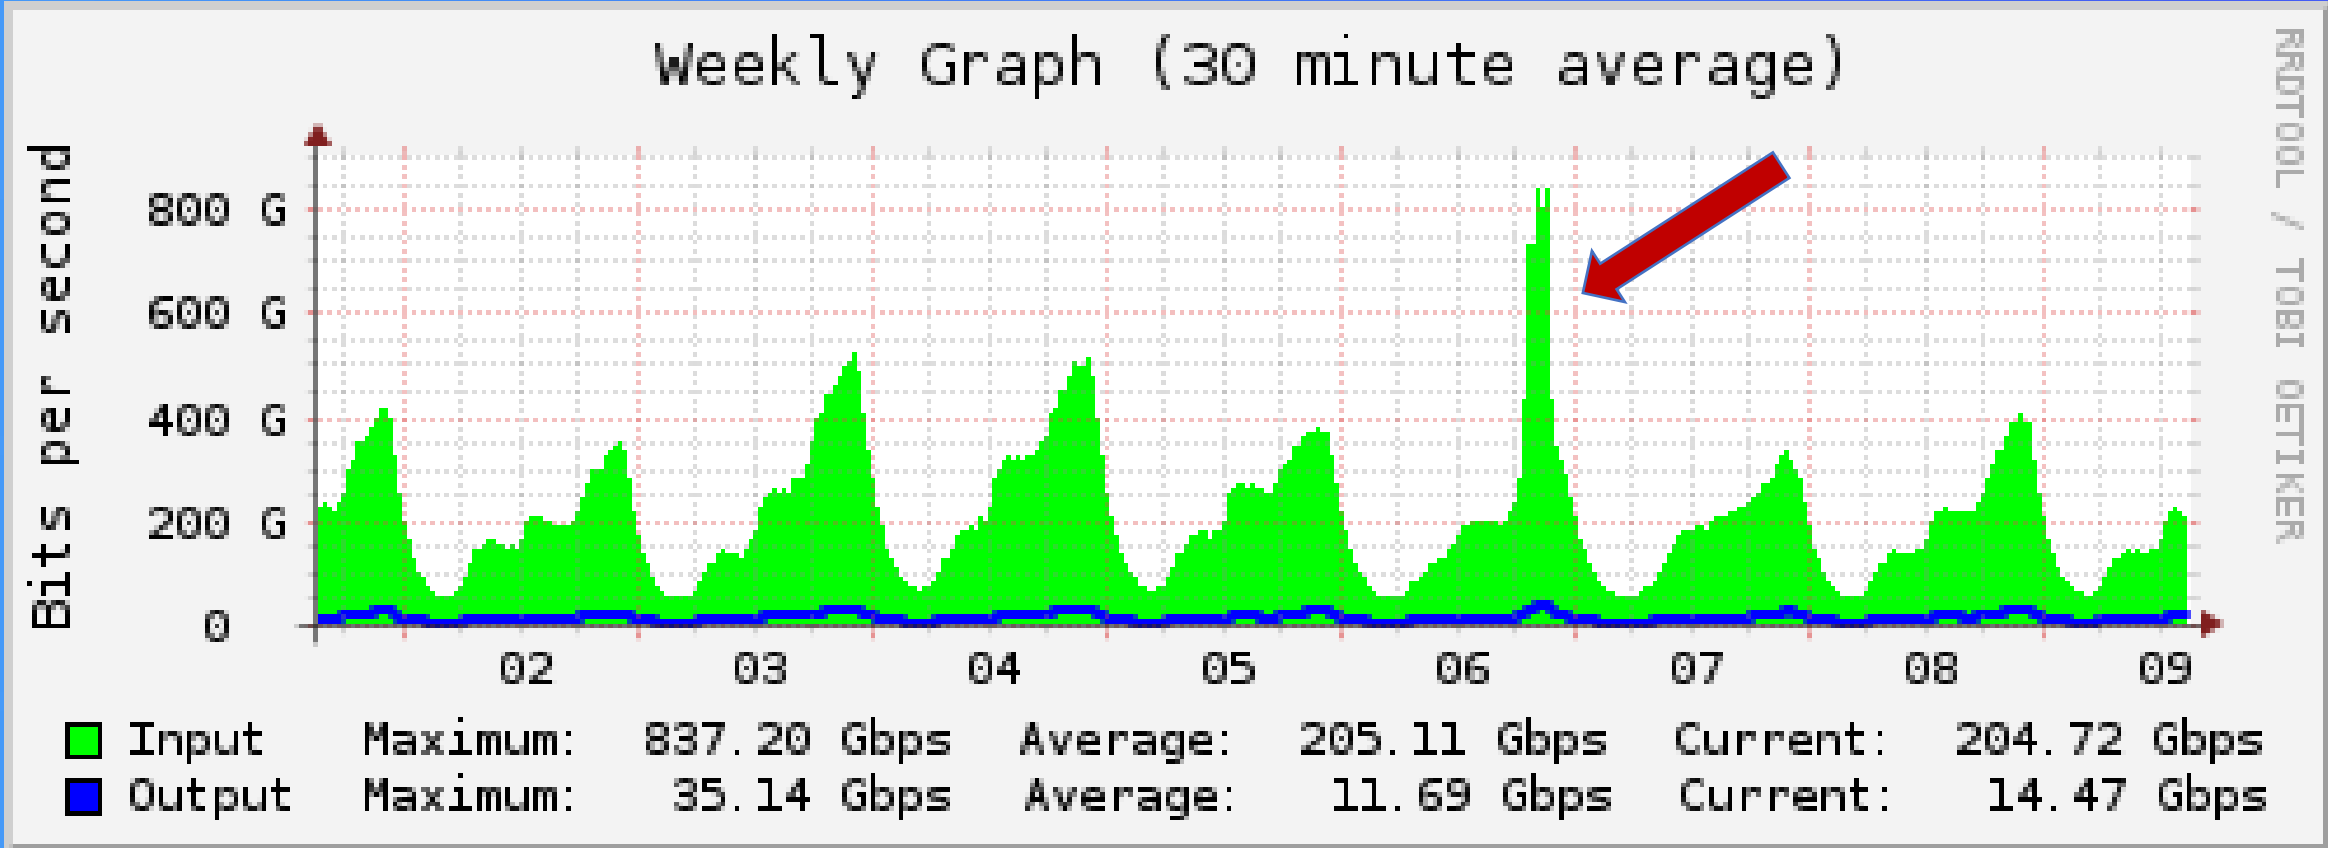

São Paulo/SP

- Ascenty SP3
- Equinix SP4*

Rio de Janeiro/RJ

- Tecto GIG1
- Equinix RJ2
- Cirion SC

Fortaleza/CE

- AngoNAP Fortaleza

*Ambiente 100% ocupado

Comportamento em um dia de jogo

Gráfico de tráfego do ASN 28604 no IX-RJ

Período 02/06/2026 – 09/06/2026

Em alguns IX o pico de tráfego durante o amistoso foi o dobro dos picos diários normais.

Direcionamento de usuários

Critérios:

Prefixo mais específico