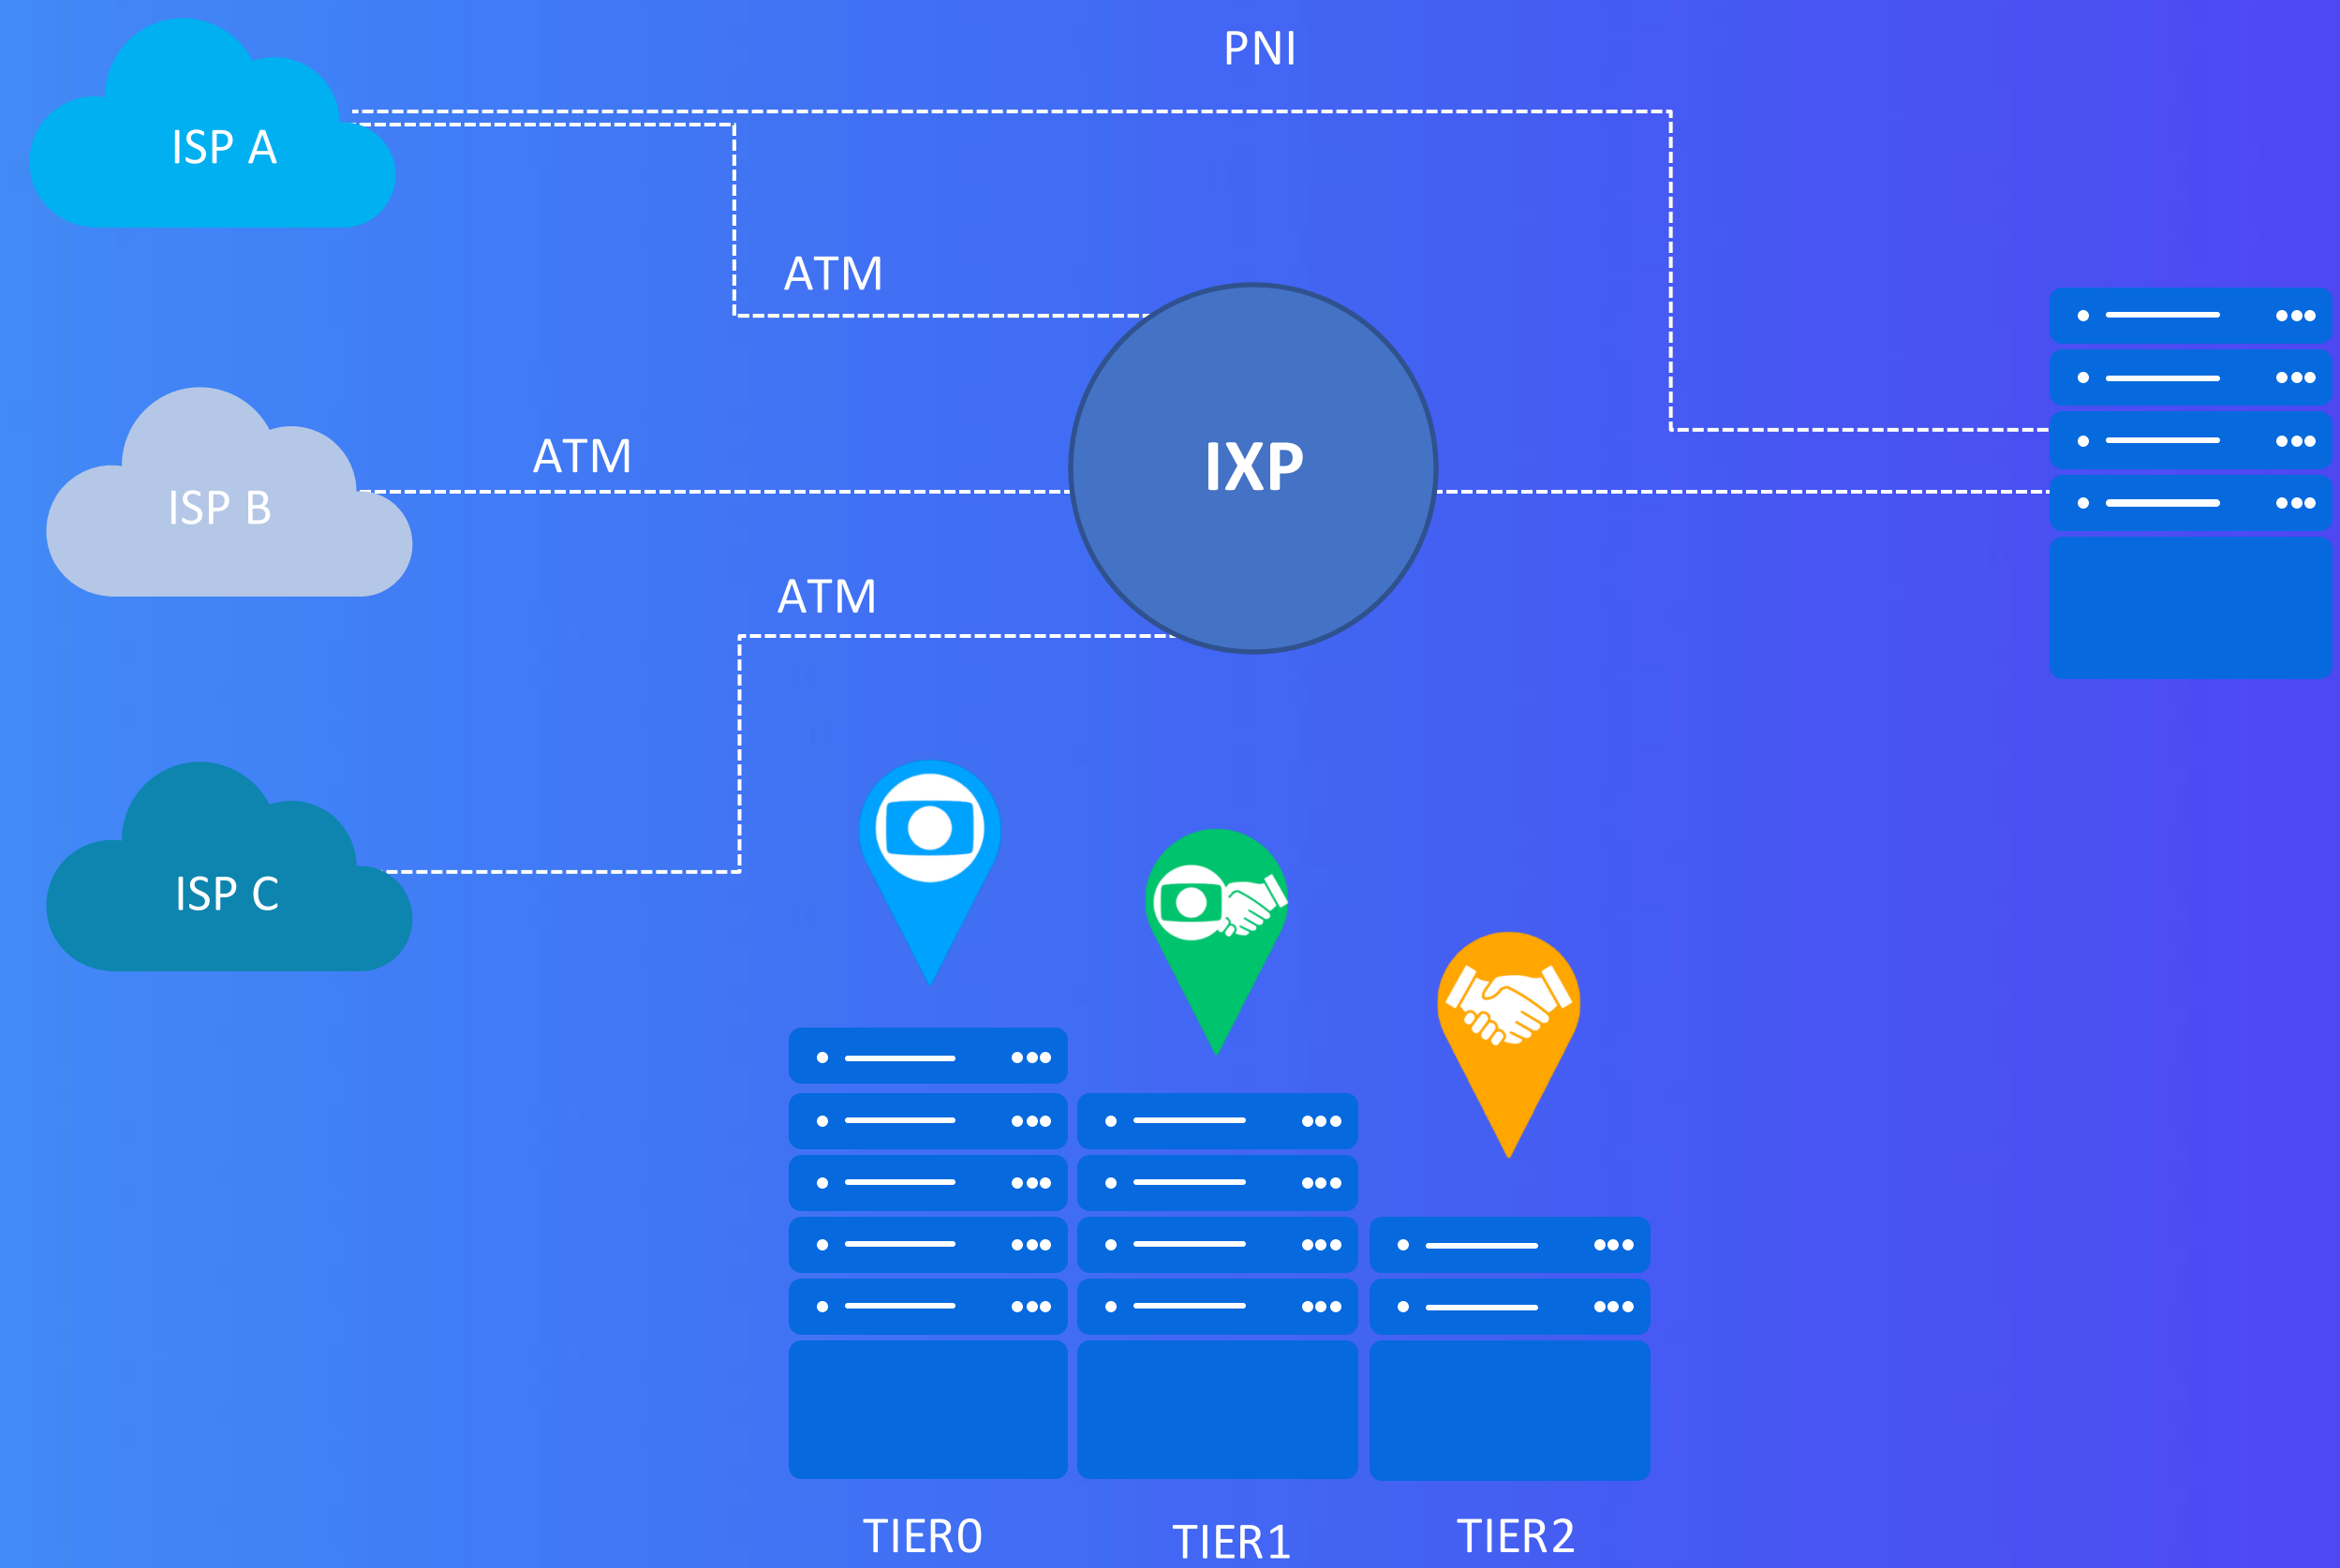

3.4 milhões

Pico de usuários simultâneos

Alto tráfego

Pico de +16Tb/s de tráfego

Baixa latência

Média < 20ms

< 5s Join time

< 0.5% Buffer ratio

Principais eventos 2026

Brasileirão

Copa do Mundo FIFA

BBB26

Rock in Rio 2026

Libertadores

Todo Mundo no rio 2026

Peering

Solicitações:
<https://peering.globo>

Tipos de Peering:
VIA IX
PNI

Desafios da Copa do Mundo

Pico de Usuários Simultâneos

O Futebol ao vivo gera picos extremos de audiência simultânea, exigindo escalabilidade imediata em toda a infraestrutura.