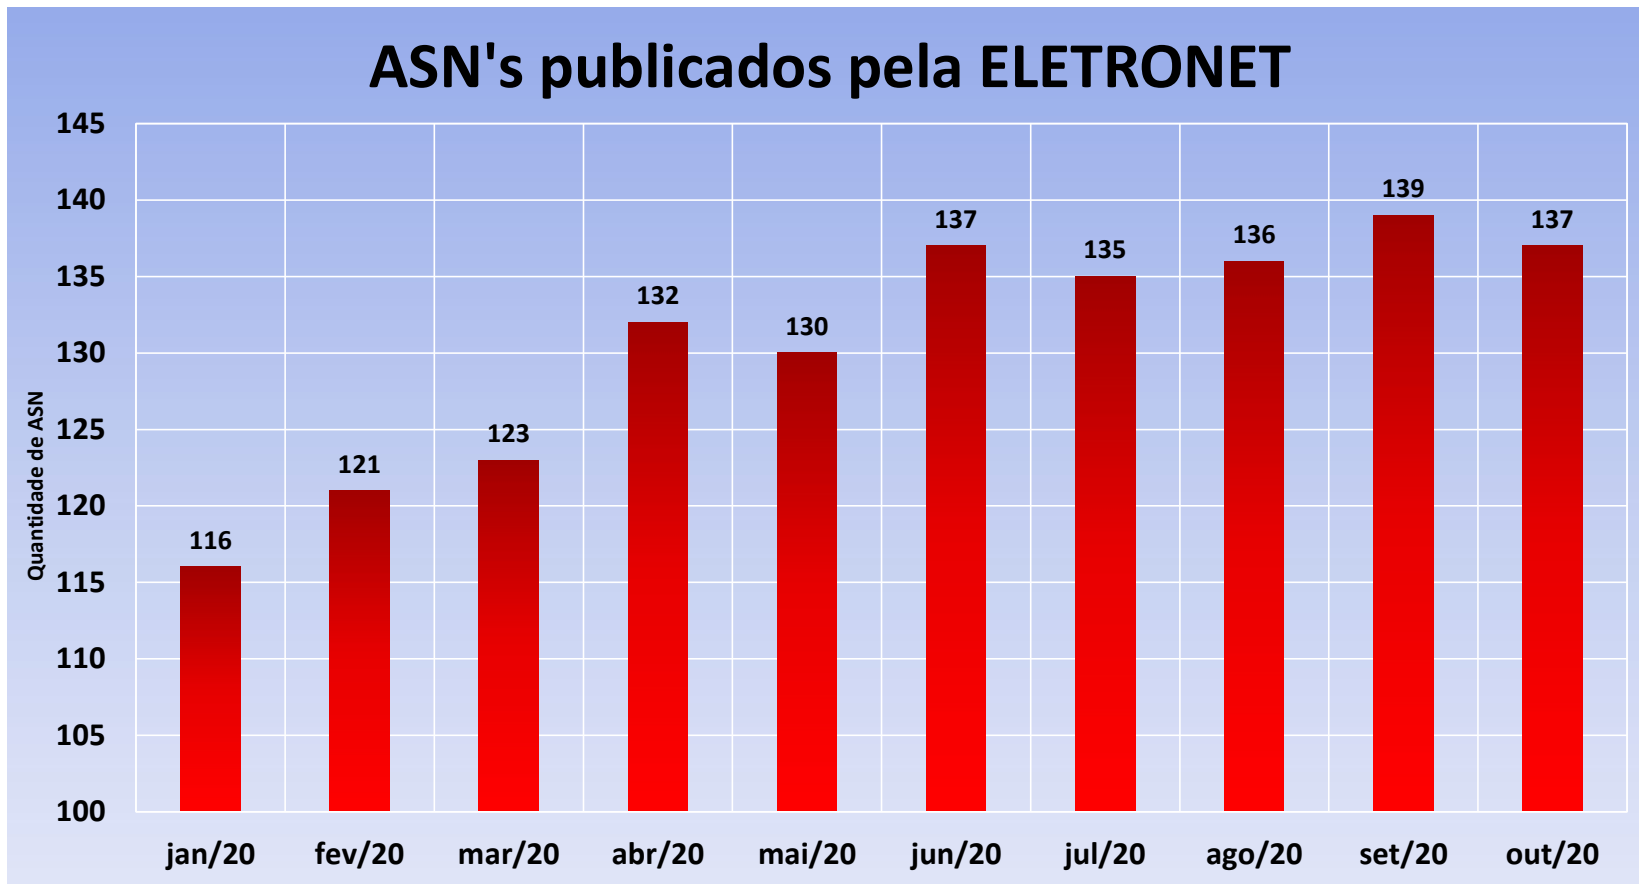

EVOLUÇÃO ASN 2020