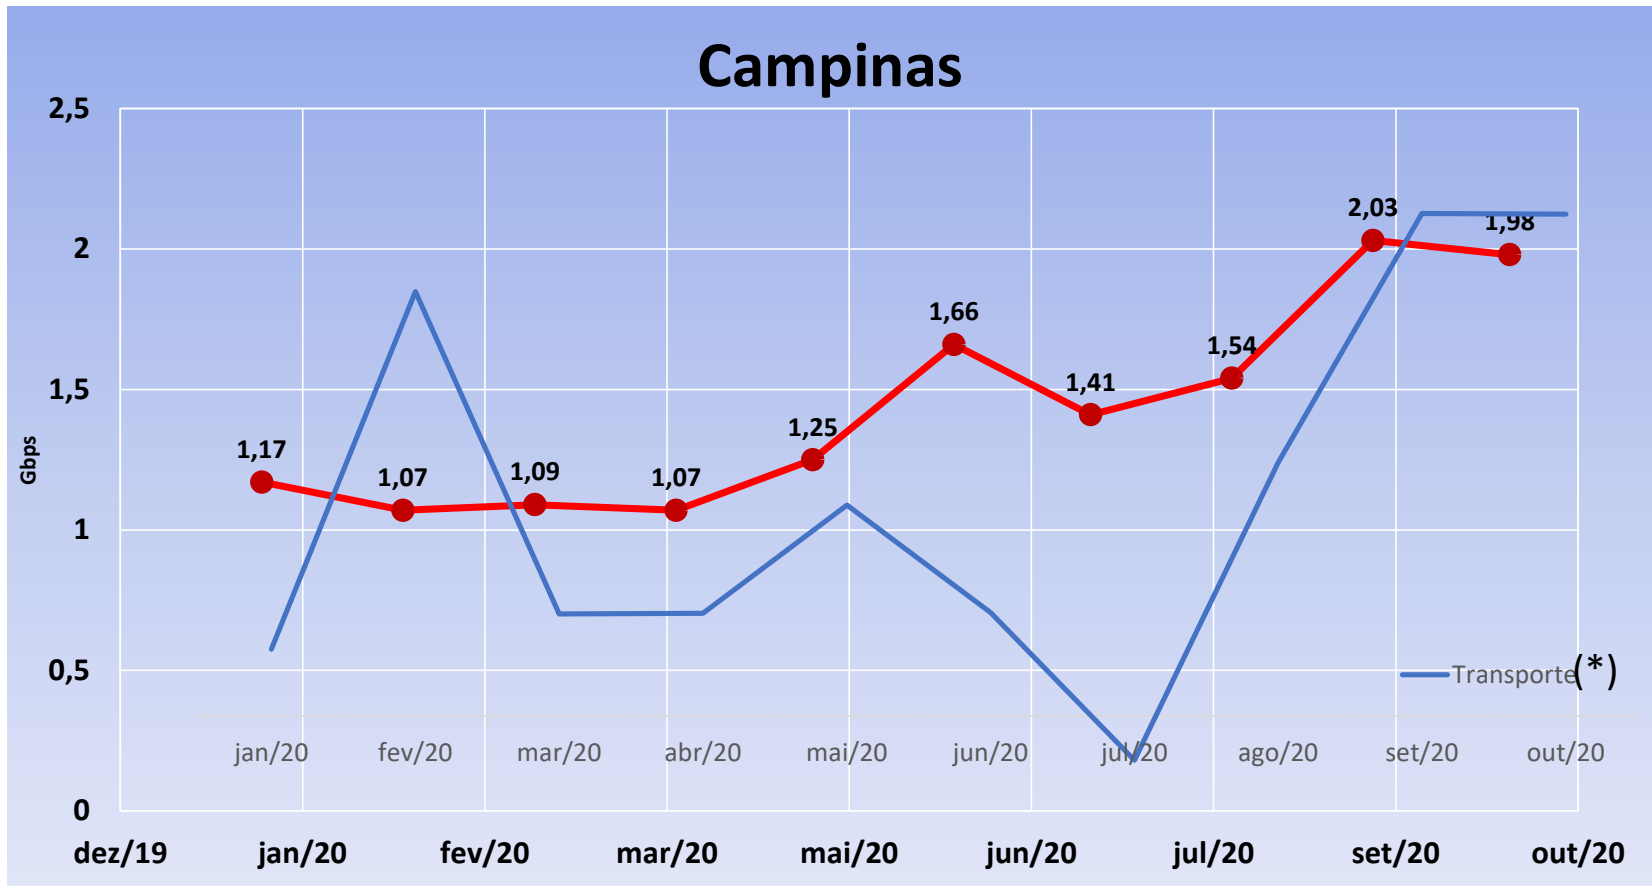

# EVOLUÇÃO TRÁFEGO - 2020

(\*) Valores fora escala

# EVOLUÇÃO TRÁFEGO - 2020

(\*) Valores fora escala

**EVOLUÇÃO TRÁFEGO - 2020**

(\*) Valores fora escala

**EVOLUÇÃO TRÁFEGO - 2020**

(\*) Valores fora escala

**CONTATO@ELETRONET.COM**

**NÍVEL SUPERIOR DE SERVIÇO,  
NOVOS HORIZONTES PARA SUA EMPRESA**