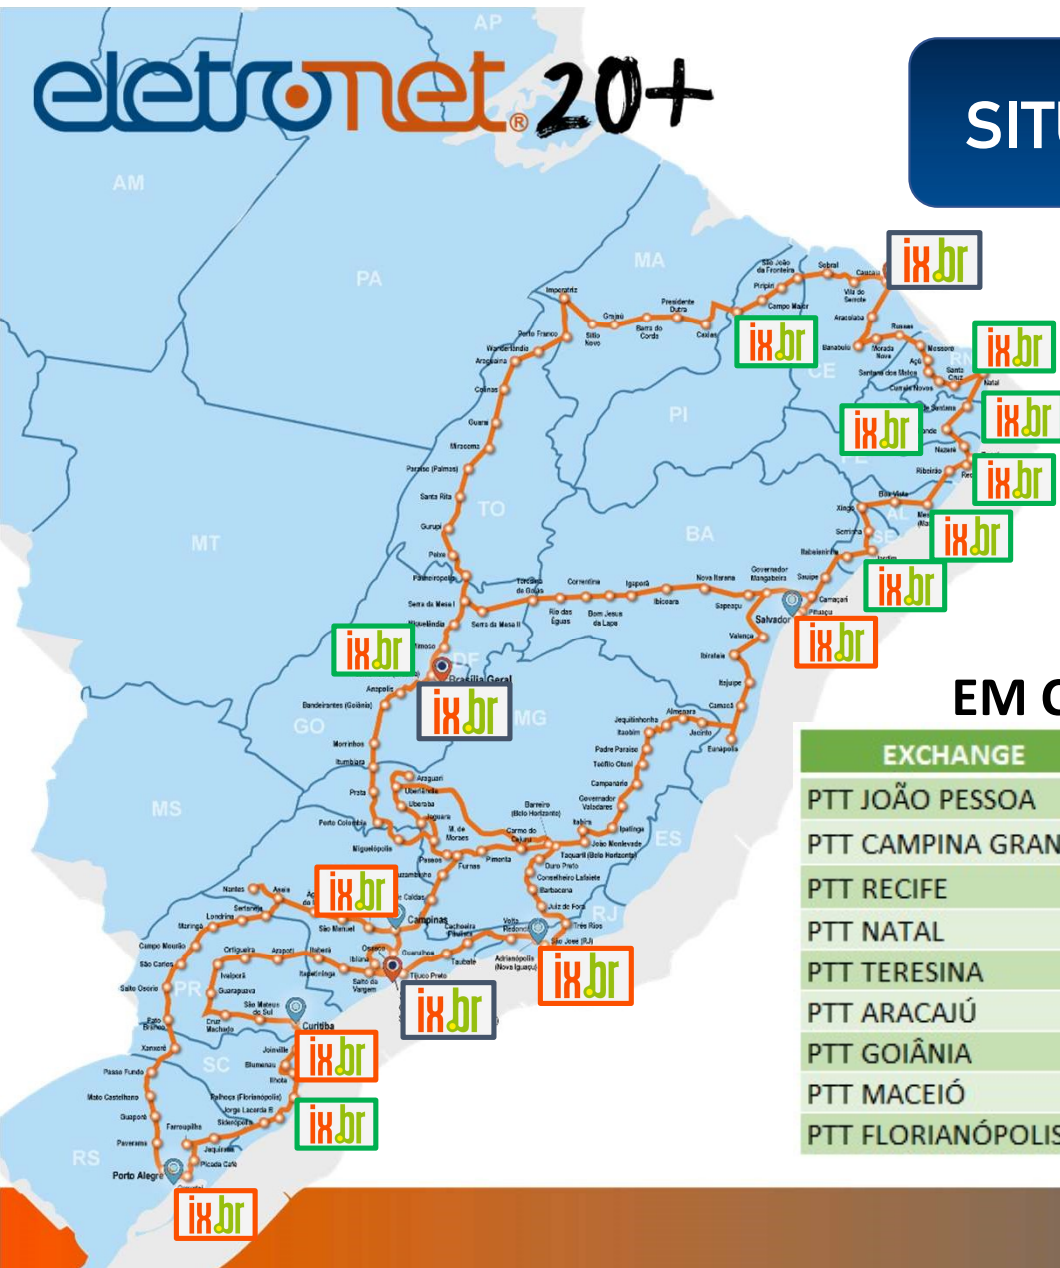

PIX ELETRONET

EXCHANGE	CC	CITY
PTT SÃO PAULO		SÃO PAULO
PTT FORTALEZA		FORTALEZA
PTT BRASÍLIA		BRASÍLIA

EM CONEXÃO

EXCHANGE	CC	CITY
PTT JOÃO PESSOA		JOÃO PESSOA
PTT CAMPINA GRANDE		CAMPINA GRANDE
PTT RECIFE		RECIFE
PTT NATAL		NATAL
PTT TERESINA		TERESINA
PTT ARACAJÚ		ARACAJÚ
PTT GOIÂNIA		GOIÂNIA
PTT MACEIÓ		MACEIÓ
PTT FLORIANÓPOLIS		FLORIANÓPOLIS

PARTICIPANTES

EXCHANGE	CC	CITY
PTT RIO DE JANEIRO		RIO DE JANEIRO
PTT PORTO ALEGRE		PORTO ALEGRE
PTT CAMPINAS		CAMPINAS
PTT SALVADOR		SALVADOR
PTT CURITIBA		CURITIBA